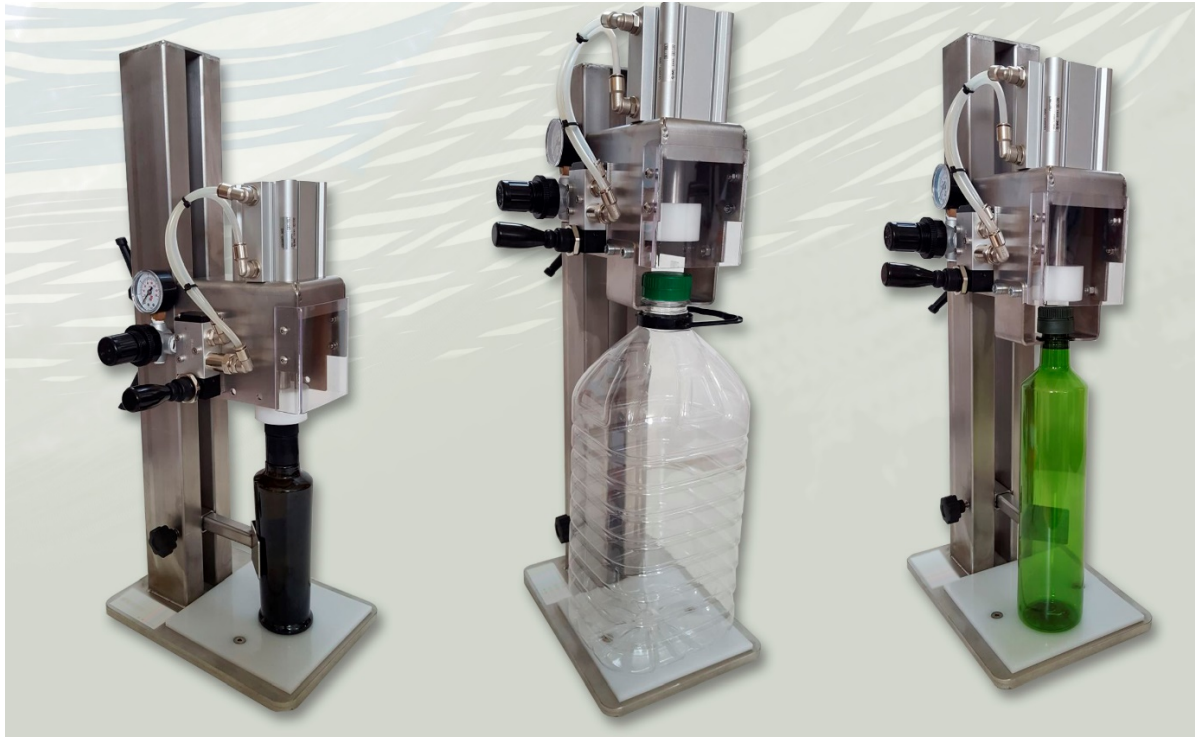

## TAPONADORA NEUMATICA MANUAL

### AUTELEC TAPPRES

Una taponadora ideal para las pequeñas empresas. Totalmente en acero inox AISI 304. Puede tapar botellas de vidrio con facilidad. Ideal para tapones irrellenables DOP y para cualquier tipo de tapón a presión. Sistema rápido de regulación de altura. Accionamiento fácil a través de palancas de válvulas neumáticas. Disponible kit para recipiente en PET.

- Producción:** Hasta 400 botellas / hora Aprox\*
- Dimensiones:** 300 x 300 x 600 mm.
- Peso:** 10 kg.
- Alimentación:** MANUAL+ AIRE COMPRIMIDO 4 Bar.
- Altura de la botella:** MIN 100 mm MAX 440 mm.
- Características del tapón:** MAX 50 mm diámetro.